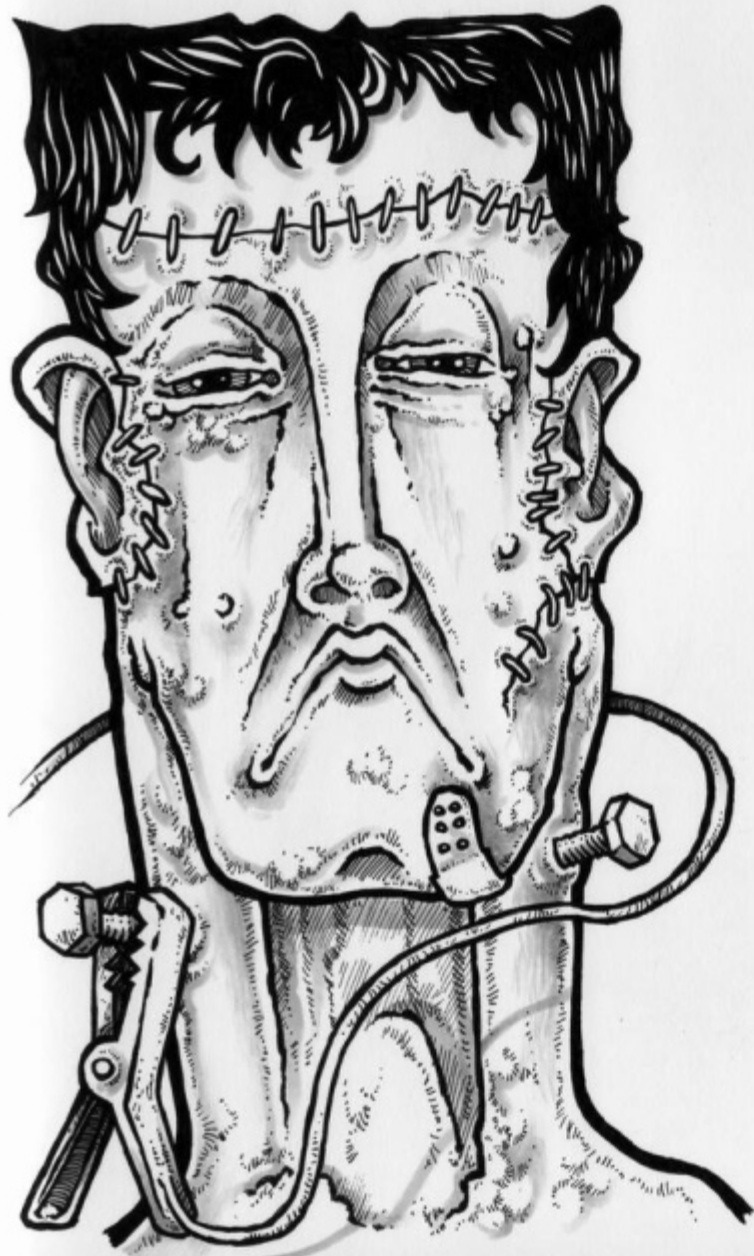

Diário de Bordo – Oficinas da Queima

de Monsenhor enVide Nefelibata
esferográfica sobre papel » 210 x 148 mm
2013

brincar sobre riscos aleatórios de amigos

5 | 28 MAR '13 · JUDAS ACERT

NE NE

1 | 24 MAR '13 · JUDAS ACERT

L'APRÈS

ANA MARGARIDA

3 | 26 MAR '13 · JUDAS ACERT

LHRES

GALERIA